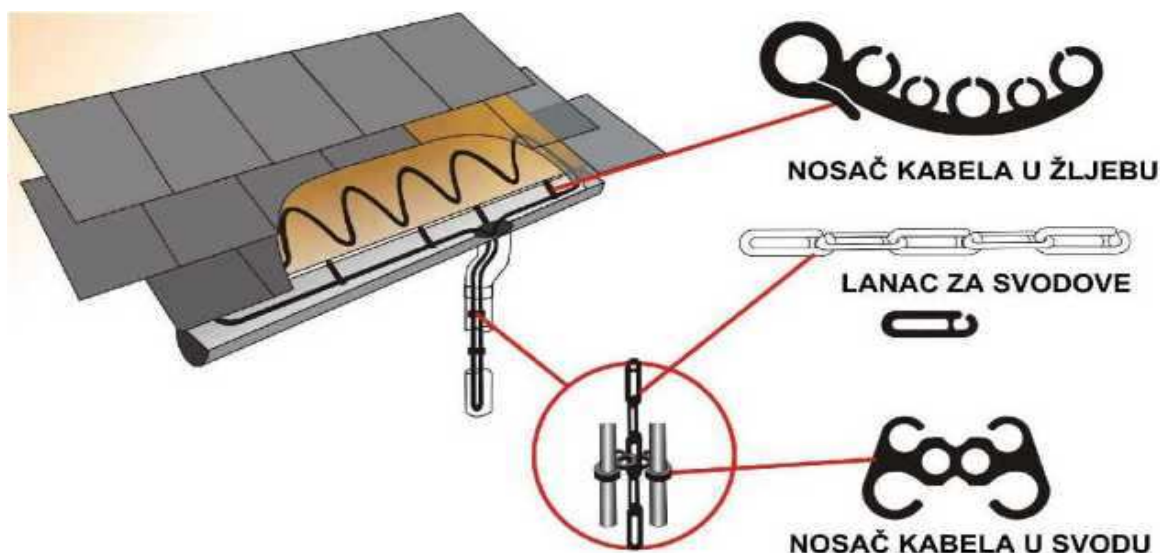

Kablovi se isporučuju prema gornjoj tablici.

Grijači dio kabela se ne smije prekrajati, kratiti niti međusobno dodirivati.