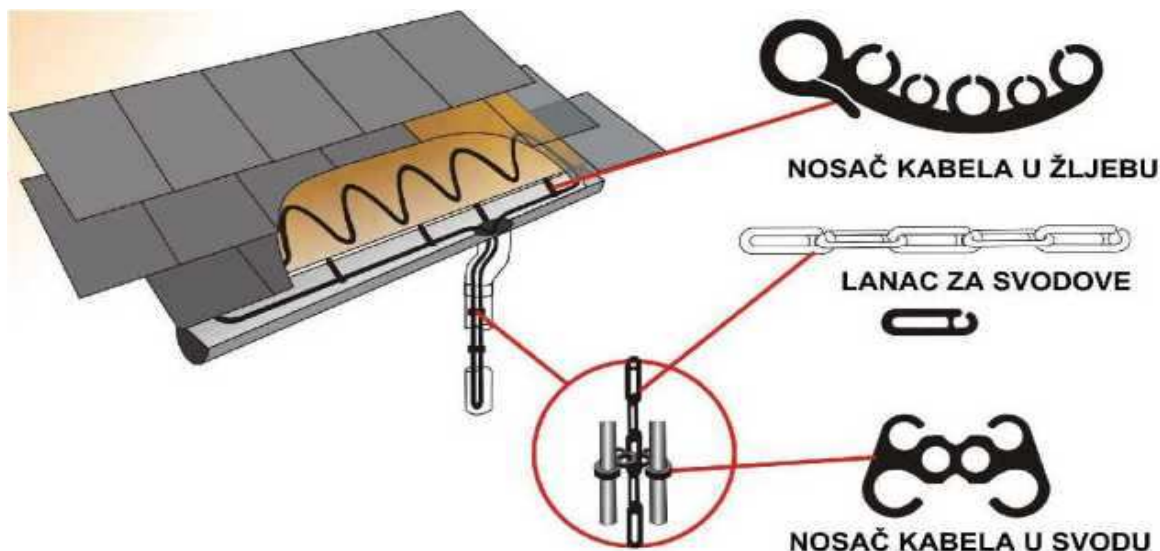

Kablovi se isporučuju prema gornjoj tablici.

Grijači dio kabela se ne smije prekrajati, kratiti niti međusobno dodirivati.