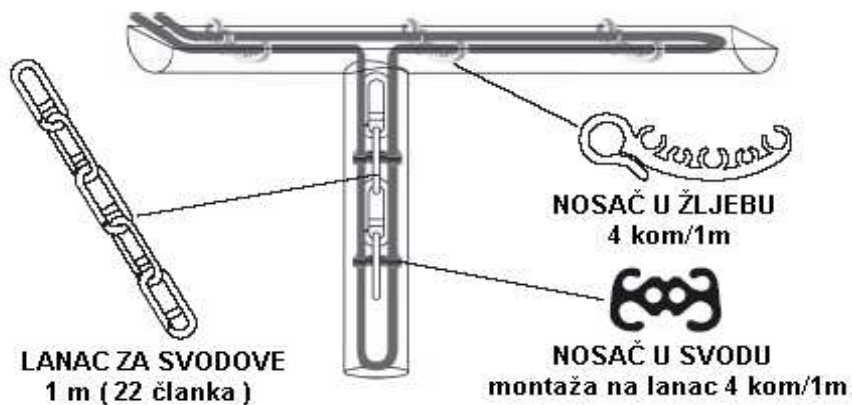

ECOFLOOR ADPSV univerzalni dvožilni grijači kabeli s zaštitnim omotačem

Univerzalni grijači kabel za unutarnju (slabo i poluakumulacijsko grijanje u beton do 8 cm dubine) ili vanjsku (UV zaštita) ugradnju za sve tipove grijanja u kolutu s hladnim krajem dužine 3 m, promjer kabela 5 - 5,9 mm.

Kablovi se isporučuju prema gornjoj tablici.

Grijači dio kabela se ne smije prekrajati, kratiti niti međusobno dodirivati.

Kabel ADPSV

Grijači kabel u kolutu s hladnim krajem dužine 5 m, promjer kabela 5 - 5,9 mm.

ADPSV 20 W/m	ŠIFRA	SNAGA (W)	DUŽINA (m)
ADPSV 20160	42250160	160	8,30
ADPSV 20270	42250270	270	14,00
ADPSV 20340	42250340	340	17,20
ADPSV 20450	42250450	450	22,50
ADPSV 20540	42250540	540	27,40
ADPSV 20640	42250640	640	32,10
ADPSV 20780	42250780	780	39,30
ADPSV 20870	42250870	870	43,80
ADPSV 201070	42251070	1070	53,50
ADPSV 201290	42251290	1290	64,40
ADPSV 201580	42251580	1580	79,00
ADPSV 201850	42251850	1850	92,40
ADPSV 202300	42252300	2300	117,30
ADPSV 202750	42252750	2750	141,40

Kablovi se isporučuju prema gornjoj tablici.

Grijači dio kabela se ne smije prekrajati, kratiti niti međusobno dodirivati.

Kabel ADPSV

Univerzalni dvožilni grijači kabel za unutarnju (slabo i poluakumulacijsko grijanje u beton do 8 cm dubine) ili vanjsku (UV zaštita) ugradnju za sve tipove grijanja u kolutu s hladnim krajem dužine 5 m, promjer kabela 6,2 - 8,9 mm.